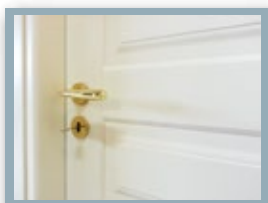

PERLA

Porta Sinistra PM01
Laccatura opaca RAL 9010
Con fughe di incisione
Disponibile in tutti i colori CATALDOOR

Porta Destra PM64
laccatura opaca RAL 9010
Disponibile in tutti i colori CATALDOOR