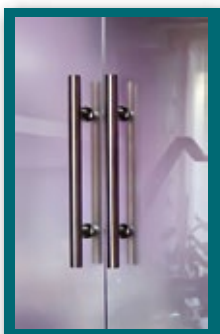

SMERALDO

Sistema Opale
Particolare

Sistema Opale - doppia anta scorrevole esterno parete
Binario a vista in acciaio inox
Vetro temperato verniciato effetto acidato